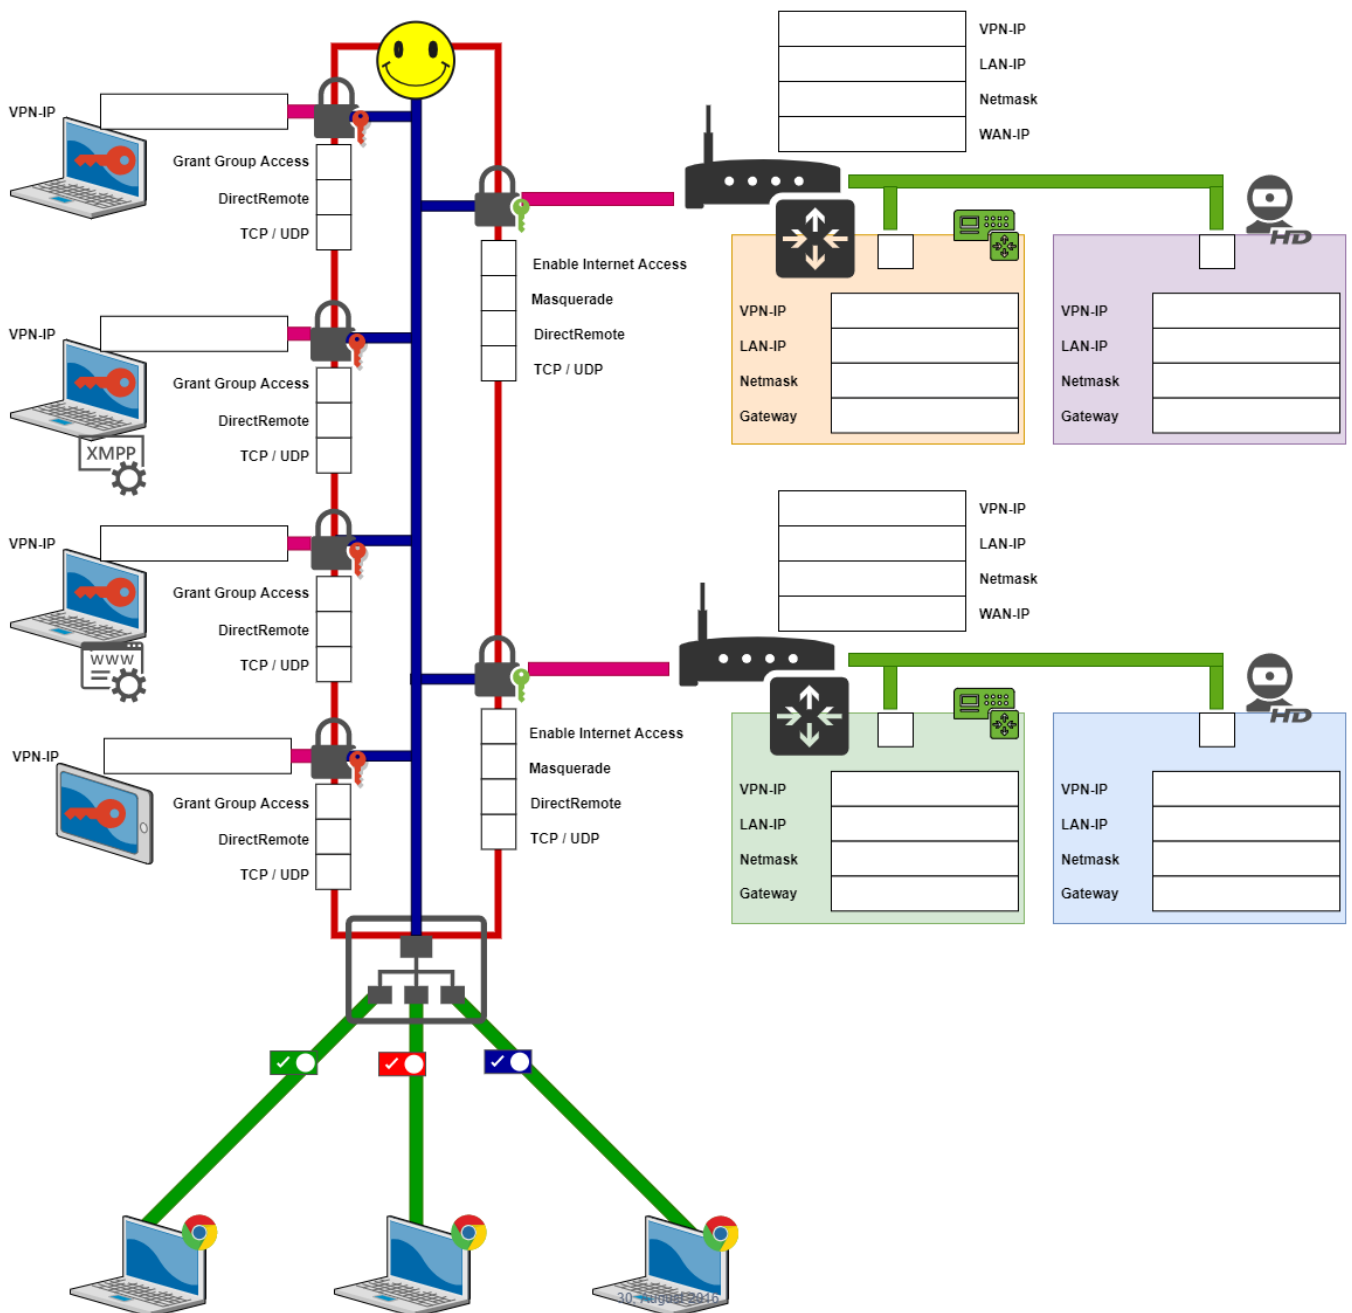

- Aktuelle Konfiguration vom Router herunterladen
- Konvertieren und Anpassen mit dem [Online-Tool](#)
 - Datei auswählen
 - Hochladen von
 - Ersetzen
 - Herunterladen
- Wiederherstellung der angepassten Konfiguration auf dem Router
- <https://vpn.vitriko.com/advantech>

From:

<https://doku.smartnetvpn.eu/> - **SmartSolutions for IoT**

Permanent link:

https://doku.smartnetvpn.eu/doku.php?id=smartnet:mobile_router:firmware

Last update: **2023/04/09 12:24**

VPN Service

- [Firmware](#)
 - [VPN Serviceportal](#)
-

From:

<https://doku.smartnetvpn.eu/> - **SmartSolutions for IoT**

Permanent link:

https://doku.smartnetvpn.eu/doku.php?id=smartnet:mobile_router:sidebar

Last update: **2021/02/22 11:26**

VPN Serviceportal

With this scheme you can document your network. It is helpful for support requests and effective for discussions.

- **SmartNetSuite**
- **SmartNetVPN Broschüre**
- SmartNetVPN Schema DIN A4
- SmartNetVPN Schema DIN A3

From:
<https://doku.smartnetvpn.eu/> - SmartSolutions for IoT

Permanent link:
https://doku.smartnetvpn.eu/doku.php?id=smartnet:mobile_router:vpn_serviceportal