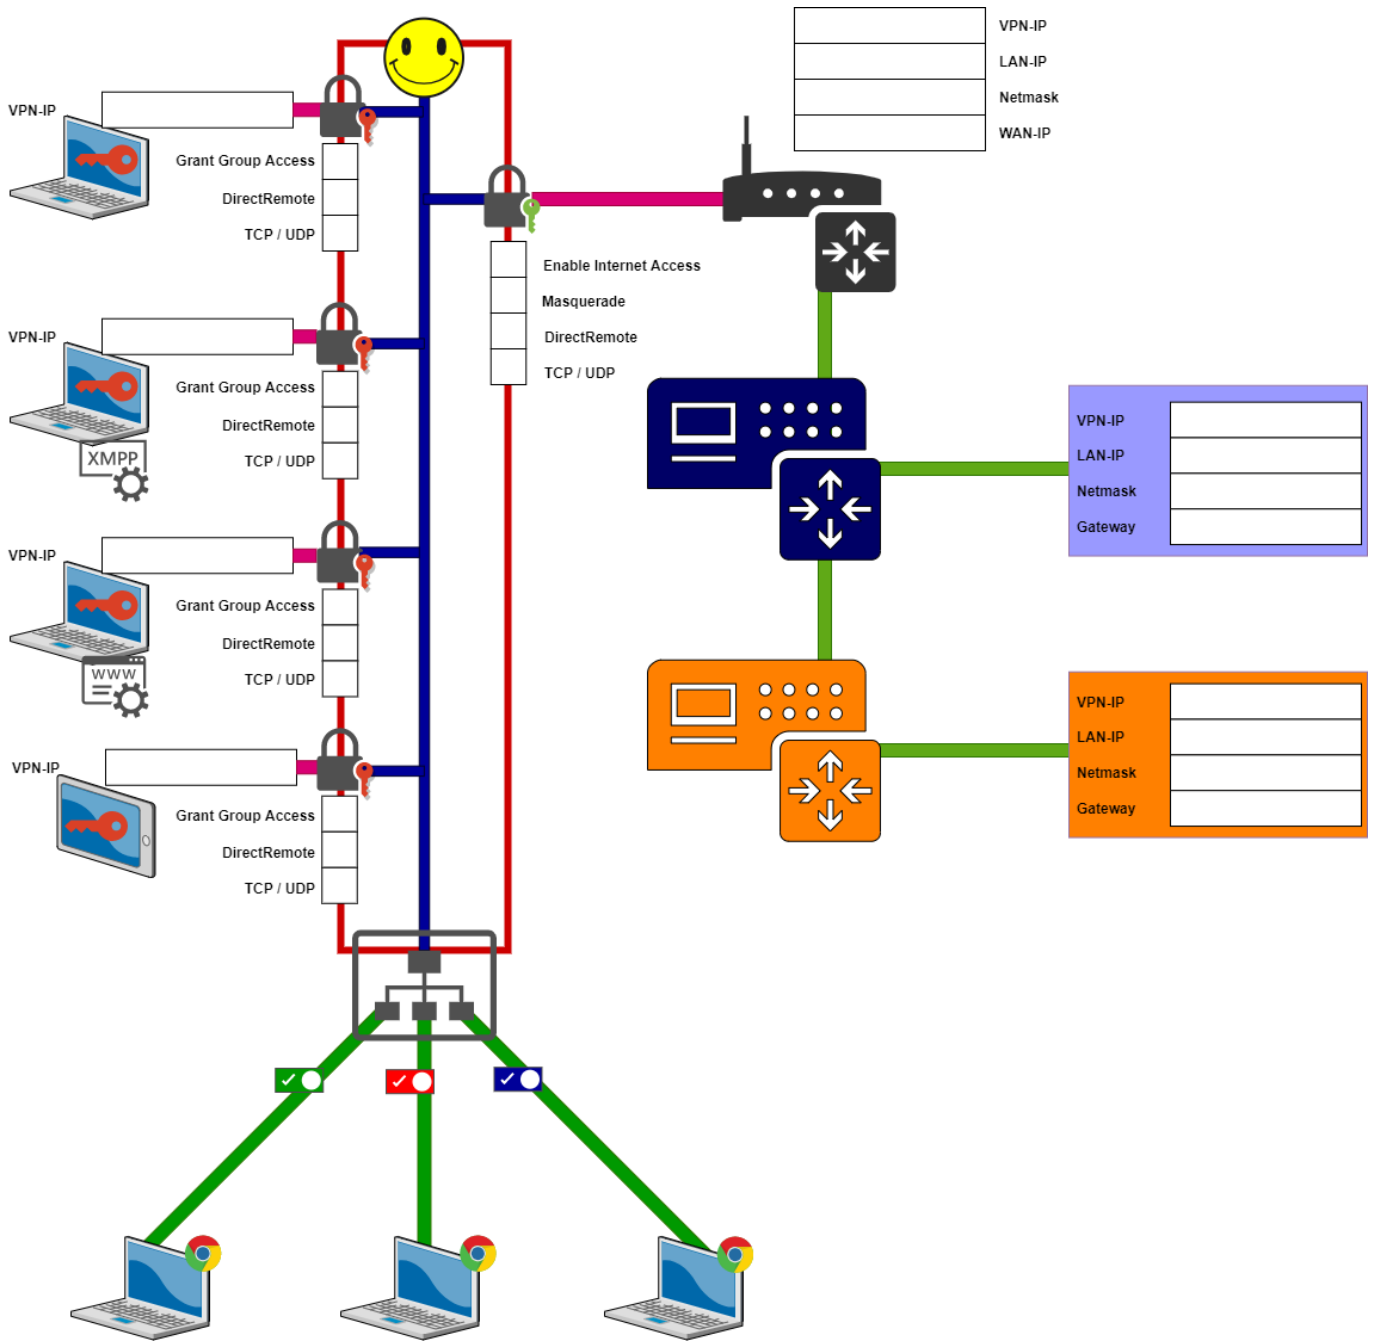

- Aktuelle Konfiguration vom Router herunterladen
- Konvertieren und Anpassen mit dem [Online-Tool](#)
 - Datei auswählen
 - Hochladen von
 - Ersetzen
 - Herunterladen
- Wiederherstellung der angepassten Konfiguration auf dem Router
- <https://vpn.vitriko.com/advantech>

From:

<https://doku.smartnetvpn.eu/> - **SmartSolutions for IoT**

Permanent link:

https://doku.smartnetvpn.eu/doku.php?id=smartnet:mobile_router:firmware

Last update: **2023/04/09 12:24**

VPN Service

- [Firmware](#)
 - [VPN Serviceportal](#)
-

From:

<https://doku.smartnetvpn.eu/> - **SmartSolutions for IoT**

Permanent link:

https://doku.smartnetvpn.eu/doku.php?id=smartnet:mobile_router:sidebar

Last update: **2021/02/22 11:26**

VPN Serviceportal

With this scheme you can document your network. It is helpful for support requests and effective for discussions.

- **SmartNetSuite**
- **SmartNetVPN Broschüre**
- SmartNetVPN Schema DIN A4
- SmartNetVPN Schema DIN A3

From:
<https://doku.smartnetvpn.eu/> - SmartSolutions for IoT

Permanent link:
https://doku.smartnetvpn.eu/doku.php?id=smartnet:mobile_router:vpn_serviceportal